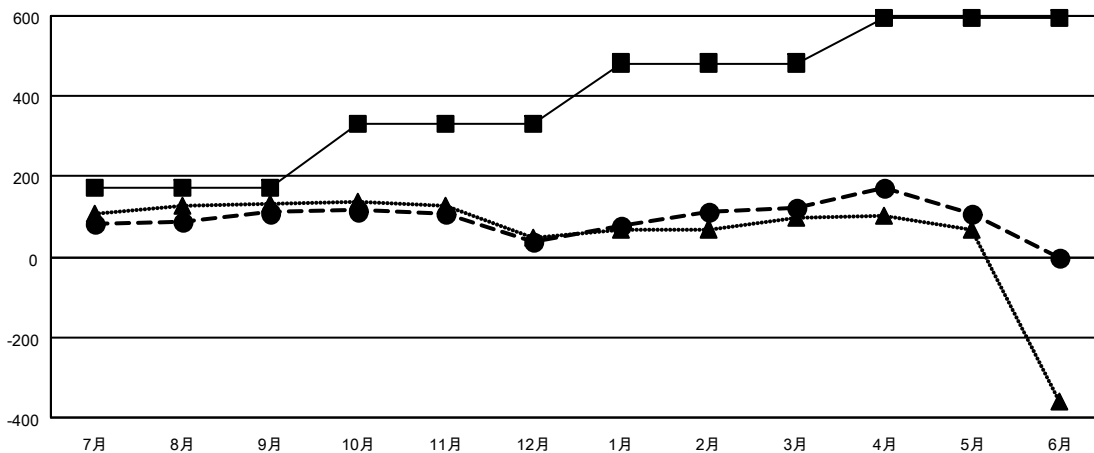

GMT: OPEN

GMT会則地域 5 - J

クラブ			
結果 : 2025-2026			
四半期	新クラブ目標	新クラブ	解散クラブ
7月/8月/9月	4	0	2
10月/11月/12月	1	0	1
1月/2月/3月	8	1	0
4月/5月/6月	4	2	0

名			
結果 : 2025-2026			
四半期	会員純増目標	会員増強実績	退会者 ( 転籍を含む ) 実際
7月/8月/9月	173	257	138
10月/11月/12月	158	98	170
1月/2月/3月	152	187	98
4月/5月/6月	112	117	125

新クラブ目標及び実績累計

- - 今年度 新クラブ目標
- - 今年度 新クラブ実績
- ▲ - 前年度 新クラブ実績

会員目標及び実績累計

- - 会員純増目標
- - 会員増強実績
- ▲ - 昨年度会員数 実際

解散クラブ: 3	194 CLUBS OF 324 一名以上の新会員を登録	<b>男女別</b>
		男性 7,262 (73.63%)
		女性 2,601 (26.37%)
<b>退会者</b>	<a href="#">会員累計データを見るには、ここをクリック</a>	世帯主/家族会員合計 3,571
物故会員 63		国際会費半額の家族会員 1,960
クラブ解散 4		
その他 464		
合計 531		