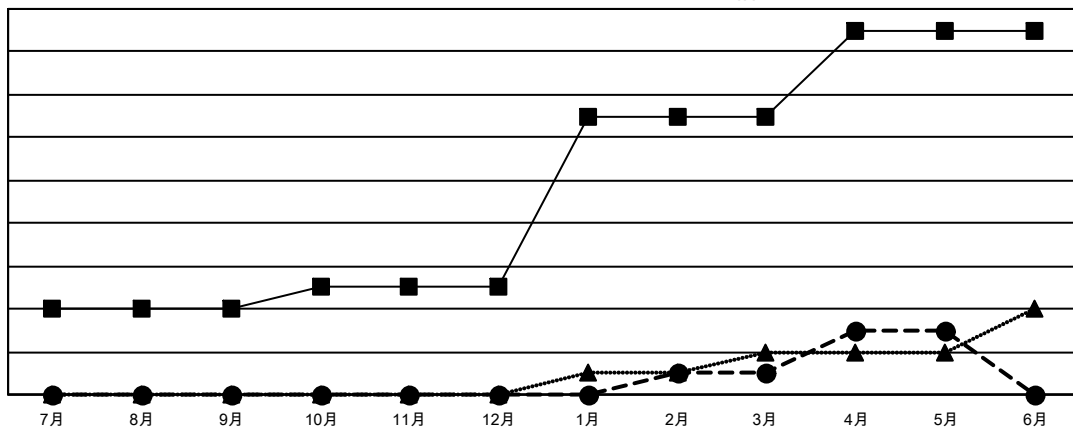

GMT: OPEN

GMT会則地域 5 - J

クラブ			
結果 : 2025-2026			
四半期	新クラブ目標	新クラブ	解散クラブ
7月/8月/9月	4	0	2
10月/11月/12月	1	0	1
1月/2月/3月	8	1	0
4月/5月/6月	4	2	0

名			
結果 : 2025-2026			
四半期	会員純増目標	会員増強実績	退会者 ( 転籍を含む ) 実際
7月/8月/9月	173	257	138
10月/11月/12月	158	98	170
1月/2月/3月	152	187	98
4月/5月/6月	112	117	125

新クラブ目標及び実績累計

- - 今年度 新クラブ目標
- - 今年度 新クラブ実績
- ▲ - 前年度 新クラブ実績

会員目標及び実績累計

- - 会員純増目標
- - 会員増強実績
- ▲ - 昨年度会員数 実際

解散クラブ: 3	194 CLUBS OF 324 一名以上の新会員を登録	<b>男女別</b>
		男性 7,262 (73.63%)
		女性 2,601 (26.37%)
<b>退会者</b>	<a href="#">会員累計データを見るには、ここをクリック</a>	世帯主/家族会員合計 3,571
物故会員 63		国際会費半額の家族会員 1,960
クラブ解散 4		
その他 464		
合計 531		